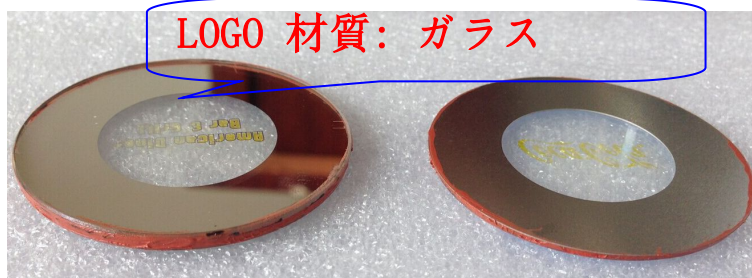

## LEDロゴプロジェクターライト- 屋外仕様-生活防水型IP65

No.	Production	Picture	Description
LM10WD	屋外仕様 <b>10W</b> (静止投影) <b>IP65</b>		①.ライトサイズ: D68XL215XH235MM; アルミBOXサイズ: 190*97*40mm ②.光学レンズ: 焦点距離F70mm; ③.投影サイズ=0.35* (投影距離-0.2M)、63~200cmΦ ④.光源: CREE 10W LED、寿命50000H、光束1500Lm; ⑤.照明効果: 静止 ⑥.推奨投影距離: 3-6M ⑦.防水電源: MeanWell電源-PSE搭載 ⑧.防水レベル: IP65 ⑨.色: 銀色 ⑩.重量: 1.4kg

## LEDロゴプロジェクターライト- 屋内仕様

No.	Production	Picture	Description
LM10WK	屋内仕様 10W (回転投影) IP44		①. ライトサイズ: D68XL215XH235MM; アルミBOXサイズ: 190*97*40mm ②. 光学レンズ: 焦点距離F70mm ③. 投影サイズ=0.35* (投影距離-0.2M)、63~200cmΦ ④. 光源: CREE 10W LED寿命50000H, 光束1500Lm; ⑤. 照明効果: 回転 ⑥. 推奨投影距離: 3-6M ⑦. 機能: 投影ロゴは回転できる ⑧. 防水電源: MeanWell電源-PSE搭載 ⑨. 防水レベル: 屋内仕様-非防水型 ⑩. 色: 銀色 ⑩. 重量: 1.8kg

## LEDロゴプロジェクターライト- 屋内仕様

No.	Production	Picture	Description
LMDL-10W	屋内仕様 <b>10W</b> (静止投影) <b>IP44</b>	<p style="font-size: small;">LMDL-10W 10W LED IP44</p> 	<ol style="list-style-type: none"> <li>①. ライトサイズ: 68φ×214H;</li> <li>②. 光学レンズ: 焦点距離F70mm;</li> <li>③. 投影サイズ=0.35* (投影距離=0.2M)、63~200cmφ</li> <li>④. 光源: CREE 10W LED、寿命50000H、光束1500Lm;</li> <li>⑤. 照明効果: 静止</li> <li>⑥. 推奨投影距離: 3-6M</li> <li>⑦. 防水電源: MeanWell電源-PSE搭載</li> <li>⑧. 防水レベル: 屋内仕様-非防水型</li> <li>⑨. 色: 銀色</li> <li>⑩. 重量: 1.2kg</li> </ol>

## LOGO (4色まで)

LOGO-1	1 Color
LOGO-2	2 Color
LOGO-3	3 Color
LOGO-4	4 Color