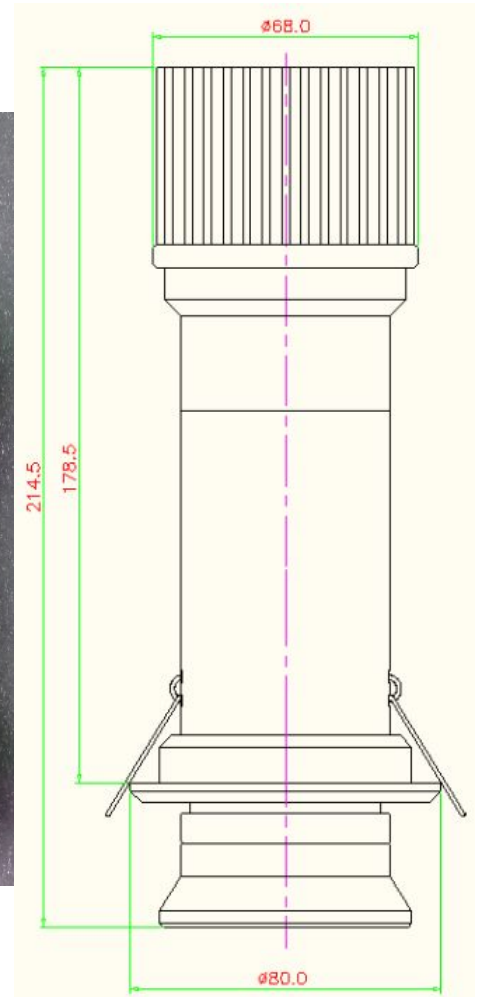

## LEDロゴプロジェクターライト- 屋外仕様-生活防水型IP65

No.	Production	Picture	Description
LM10WD	屋外仕様 <b>10W</b> (静止投影) <b>IP65</b>		①.ライトサイズ: D68XL215XH235MM; アルミBOXサイズ: 190*97*40mm ②.光学レンズ: 焦点距離F70mm; ③.投影サイズ=0.35* (投影距離-0.2M)、63~200cmΦ ④.光源: CREE 10W LED、寿命50000H、光束1500Lm; ⑤.照明効果: 静止 ⑥.推奨投影距離: 3-6M ⑦.防水電源: MeanWell電源-PSE搭載 ⑧.防水レベル: IP65 ⑨.色: 銀色 ⑩.重量: 1.4kg

## LEDロゴプロジェクターライト- 屋内仕様

No.	Production	Picture	Description
LM10WK	屋内仕様 10W (回転投影) IP44		①. ライトサイズ: D68XL215XH235MM; アルミBOXサイズ: 190*97*40mm ②. 光学レンズ: 焦点距離F70mm ③. 投影サイズ=0.35* (投影距離-0.2M)、63~200cmΦ ④. 光源: CREE 10W LED寿命50000H, 光束1500Lm; ⑤. 照明効果: 回転 ⑥. 推奨投影距離: 3-6M ⑦. 機能: 投影ロゴは回転できる ⑧. 防水電源: MeanWell電源-PSE搭載 ⑨. 防水レベル: 屋内仕様-非防水型 ⑩. 色: 銀色 ⑩. 重量: 1.8kg

## LEDロゴプロジェクターライト- 屋内仕様

No.	Production	Picture	Description
LMDL-10W	屋内仕様 <b>10W</b> (静止投影) <b>IP44</b>	<p style="font-size: small;">LMDL-10W 10W LED IP44</p> 	<ol style="list-style-type: none"> <li>①. ライトサイズ: 68φ×214H;</li> <li>②. 光学レンズ: 焦点距離F70mm;</li> <li>③. 投影サイズ=0.35* (投影距離=0.2M)、63~200cmφ</li> <li>④. 光源: CREE 10W LED、寿命50000H、光束1500Lm;</li> <li>⑤. 照明効果: 静止</li> <li>⑥. 推奨投影距離: 3-6M</li> <li>⑦. 防水電源: MeanWell電源-PSE搭載</li> <li>⑧. 防水レベル: 屋内仕様-非防水型</li> <li>⑨. 色: 銀色</li> <li>⑩. 重量: 1.2kg</li> </ol>